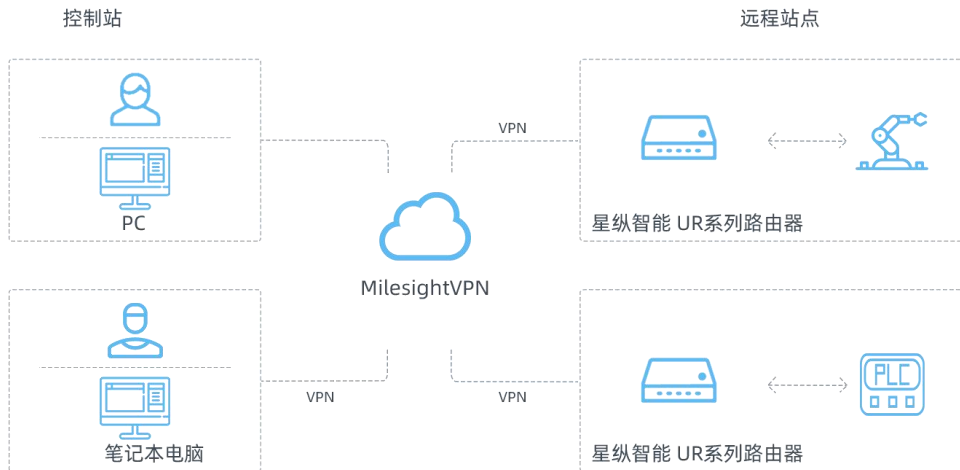

- 远程修改路由器的 LAN IP
- 通过验证码方式连接设备，连接方式简单
- 支持通过后台基于设备 SN 绑定隧道 IP

► 大容量设备接入

- 默认 25 台设备连接，支持扩容到 500 台设备
- 多控制中心同时连接

► 应用拓补

► 硬件需求

您的主机硬件必须满足下列最低要求：

500 台设备接入

- CPU: 2 Cores, 2.0 GHz
- RAM: 16 GB
- Disk: 512 GB
- 带宽: $\geq 100\text{MBps}$

► 软件需求

- 操作系统: Ubuntu 64-bit (Version 20)
- 安装包形式
- 浏览器: Chrome, 火狐