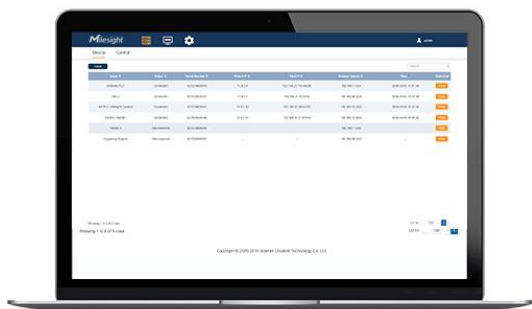

MilesightVPN

Milesight
星纵物联

MilesightVPN 是由星纵物联研发的集中式 VPN 管理平台，支持大规模部署，为在控制站点和远程设备之间建立连接提供了可靠、高效和安全的解决方案。

▶ 网页管理

- 通过 PC，笔记本电脑等终端进行管理
- 管理界面简洁，易于上手

▶ 实时监控

- 实时查看路由器或网关的连接状态
- 实时查看路由器或网关分配的隧道 IP

▶ 设备配置

- 远程修改路由器的 LAN IP
- 通过验证码方式连接设备，连接方式简单
- 支持通过后台基于设备 SN 绑定隧道 IP

► 大容量设备接入

- 默认 25 台设备连接，支持扩容到 500 台设备
- 多控制中心同时连接

► 应用拓补

► 硬件需求

您的主机硬件必须满足下列最低要求：

500 台设备接入

- CPU: 2 Cores, 2.0 GHz
- RAM: 16 GB
- Disk: 512 GB
- 带宽: $\geq 100\text{MBps}$

► 软件需求

- 操作系统: Ubuntu 64-bit (Version 20)
- 安装包形式
- 浏览器: Chrome, 火狐